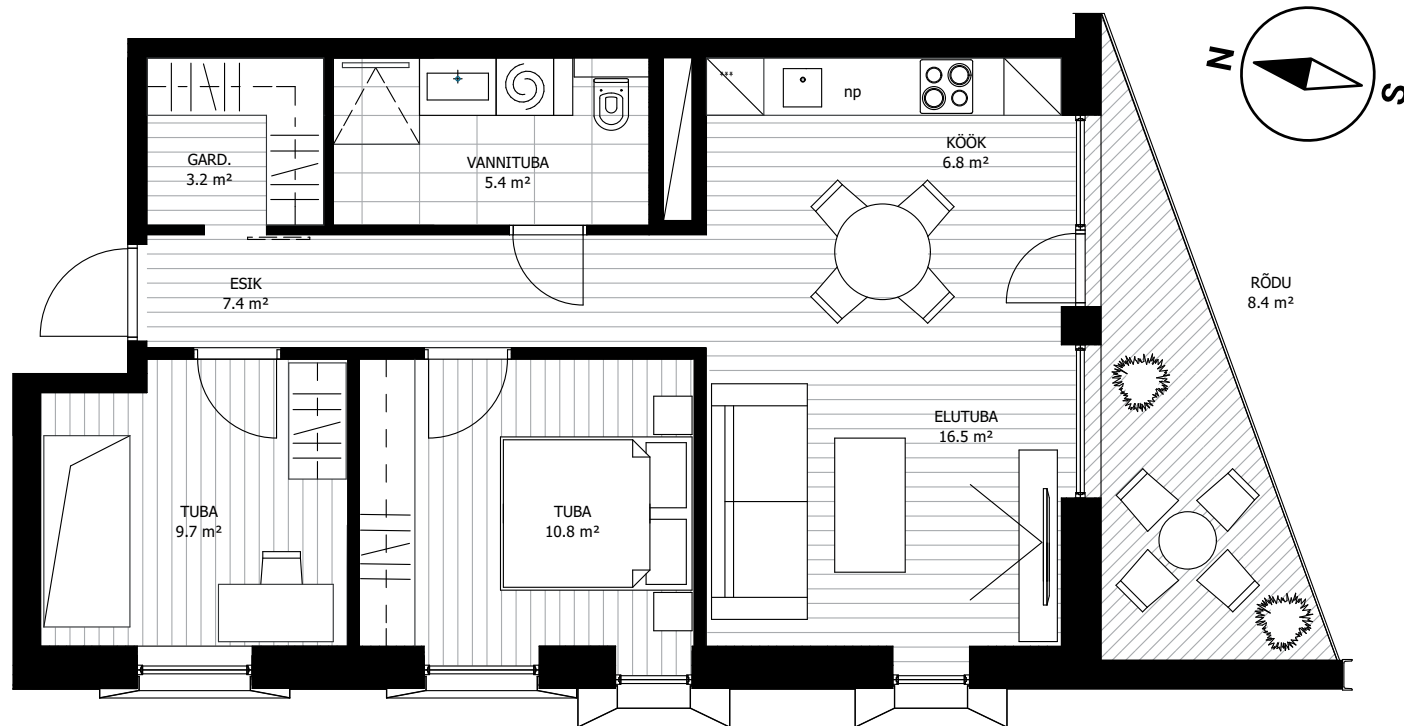

KORTER 40

TUBADE ARV 3

KORRUS 4

SISEPIND 59,8 m²

RÕDUD 8,4 m²

KATUSETERRASS -

KORTERIOMANDI PIND 68,2 m²

MÜÜGIINFO