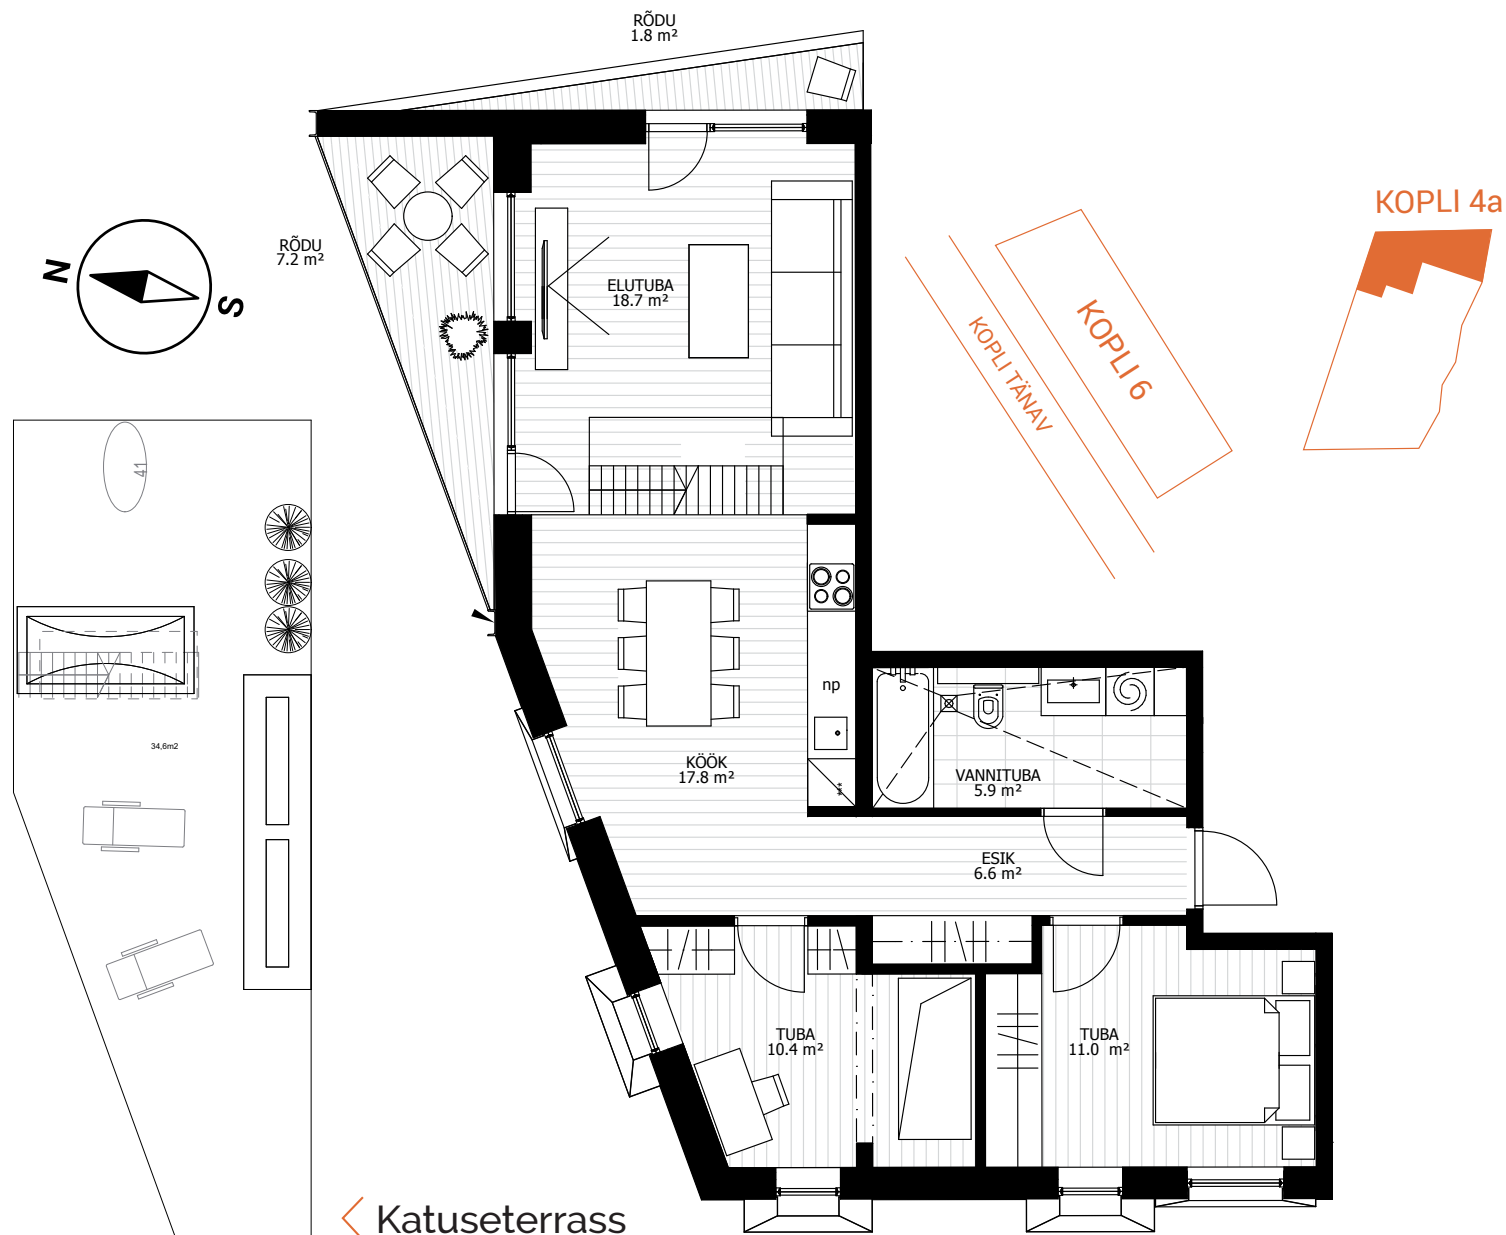

KORTER 41

TUBADE ARV 3

KORRUS 5

SISEPIND 70,4 m²

RÕDUD 1,8+7,2 m²

KATUSETERRASS 34,6 m²

KORTERIOMANDI PIND 114 m²

MÜÜGIINFO