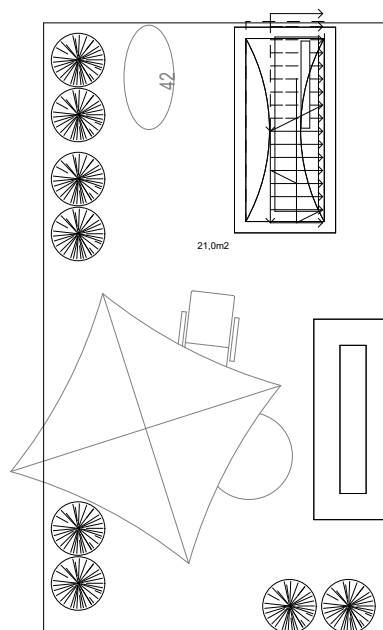

KORTER 42

TUBADE ARV 2

KORRUS 5

SISEPIND 34,2 m²

RÕDUD 2,6 m²

KATUSETERRASS 21 m²

KORTERIOMANDI PIND 57,8 m²

< Katuseterrass