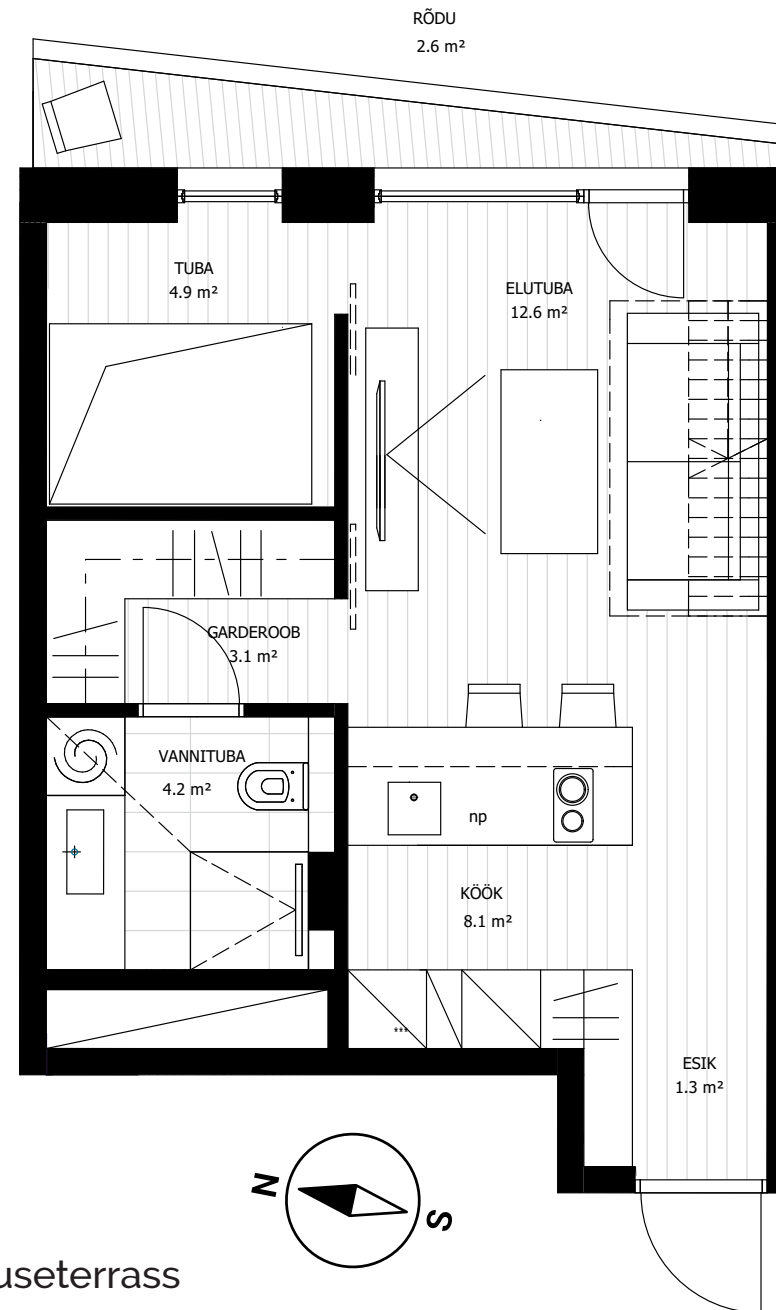

KORTER 42

TUBADE ARV 2

KORRUS 5

SISEPIND 34,2 m²

RÕDUD 2,6 m²

KATUSETERRASS 21 m²

KORTERIOMANDI PIND 57,8 m²

< Katuseterrass